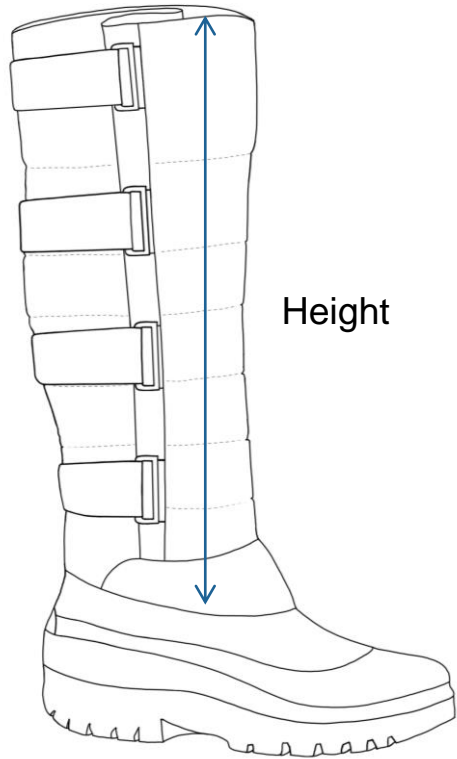

## SIZE GUIDE

Height

Size (cm)

Insole length
Height

29/30	31/32	33/34	35/36	37/38	39/40	41/42	43/44	45/46
20,5	21,5	22,5	25	26,5	27,5	28,5	29,5	31
24	25,5	27	31,5	33	34,5	36	37,5	39